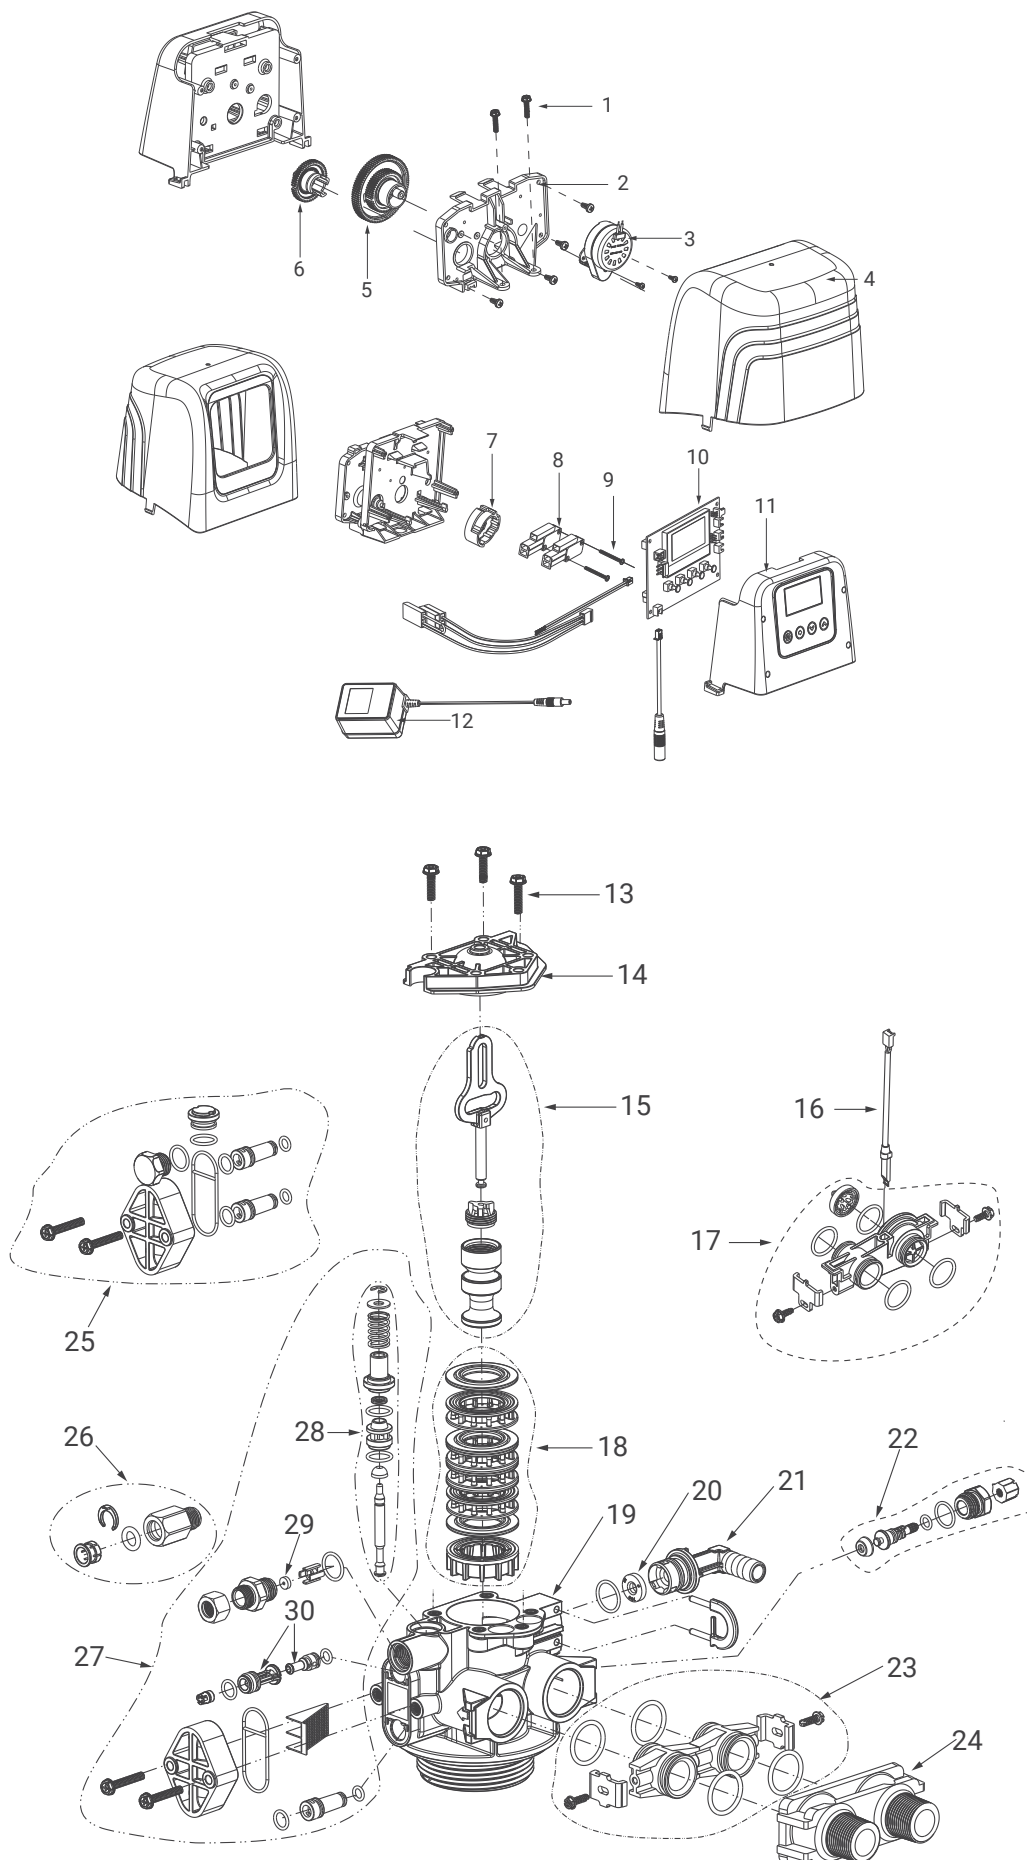

## Запасные части для клапана управления Проматик 100

Позиция	Номер детали	Наименование	Количество
<b>Список запасных частей блока привода</b>			
1	24257030	Винт	4
2	15457032	Панель	1
3	18258031	Мотор 24В	1
4	15457211	Крышка корпуса	1
5	15457064	Главная шестерня, Нисходящий поток, Синий	1
-	15457067	Главная шестерня, Восходящий поток, Белый	1
-	15457107	Главная шестерня, Восходящий поток, Первый этап заполнение бака-солерастворителя, Зеленый	1
6	15457065	Кулачок солевого клапана, Нисходящий поток, Черный	1
-	15457068	Кулачок солевого клапана, Восходящий поток, Синий	1
-	15457108	Кулачок солевого клапана, Восходящий поток, Первый этап заполнение бака-солерастворителя, Зеленый	1
7	15457066	Кулачок микропереключателя, Нисходящий поток, Синий	1
-	15457069	Кулачок микропереключателя, Восходящий поток, Белый	1
-	15457109	Кулачок микропереключателя, Восходящий поток, Первый этап заполнение бака-солерастворителя, Зеленый	1
8	17357001	Микропереключатель	2
9	24257268	Винт	2
10	18258056	Плата контроллера	1
11	15457217	Лицевая панель	1
12	17357019	Трансформатор	1
<b>Список запасных частей клапана</b>			
13	24257030	Винт	3
14	23557015	Заглушка плунжера в сборе	1
15	23557005	Плунжер в сборе, Нисходящий поток	1
-	23557016	Плунжер в сборе, Восходящий поток	1
16	18258058	Кабель счетчика	1
17	23557019	Счетчик воды в сборе	1
18	23557006	Комплект сепаратор и прокладок	1
19	23557002	Корпус клапана, Нисходящий поток	1
-	23557014	Корпус клапана, Восходящий поток	1
-	23557012	Корпус клапана с подмесом, Нисходящий поток	1
-	23557013	Корпус клапана с подмесом, Восходящий поток	1
20	21257239	Ограничитель DLFC 0,8 GPM	1
-	21247013	Ограничитель DLFC 1,5 GPM	1
-	21247012	Ограничитель DLFC 2,0 GPM	1
-	21247011	Ограничитель DLFC 2,4 GPM	1
-	21247010	Ограничитель DLFC 3,0 GPM	1
-	21247009	Ограничитель DLFC 3,5 GPM	1
-	21247008	Ограничитель DLFC 4,0 GPM	1